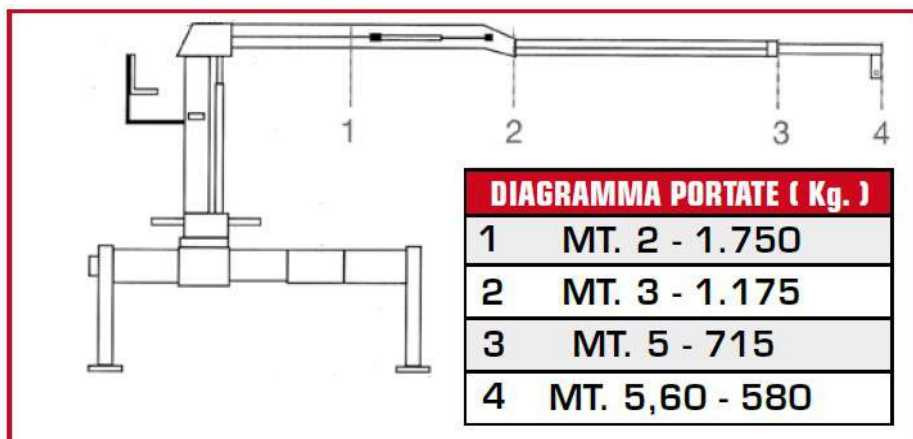

KASTLE 35.56 Z

Gru robusta e dinamica, ideale per rimorchi medi, transporter e trattori con dimensioni strutturate. La scelta migliore per la foresta

VELOCITA' DI ROTAZIONE SCHWENKREHZAHL	7,2 U/Min.
CAPACITA' DI ROTAZIONE SCHWENKMOMENT NETTO	7,1 kNm
PORTATA POMPA FORDERMENGE	70 Lt / Min.
PESO CARICATORE A TERRA GEWICHT OHNE AUSRUSTUNG	Kg. 890