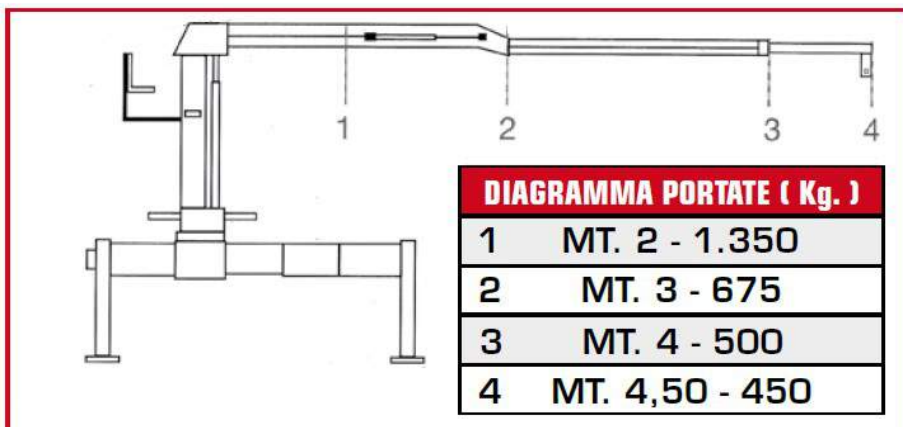

KASTLE 25.45 Z

Gru leggera e versatile, ideale per piccoli rimorchi, transporter e trattori con dimensioni ridotte. Ottimo rapporto peso / prestazioni

VELOCITA' DI ROTAZIONE SCHWENKDREHZAHL	6,8 U/Min.
CAPACITA' DI ROTAZIONE SCHWENKMOMENT NETTO	6,7 kNm
PORTATA POMPA FORDERMENGE	30 Lt / Min.
PESO CARICATORE A TERRA GEWICHT OHNE AUSTRUSTUNG	Kg. 700